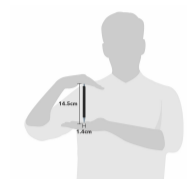

Urban

BOLÍGRAFOS DE METAL

URB-MET

Bolígrafo metálico con acabados mate y detalles en color plata. Mecanismo retráctil. Tinta Negra. Incluye estuche individual.

Negro rojo

ESPECIFICACIONES

Medidas: 14.5x1.4x1 cm

Material: ALUMINIO

DECORADO

Técnica(s): LASER

EMPAQUE

Empaque individual: 33 cm x 24 cm x 20 cm

Peso caja master: 7.5 Kg

Piezas por caja: 200