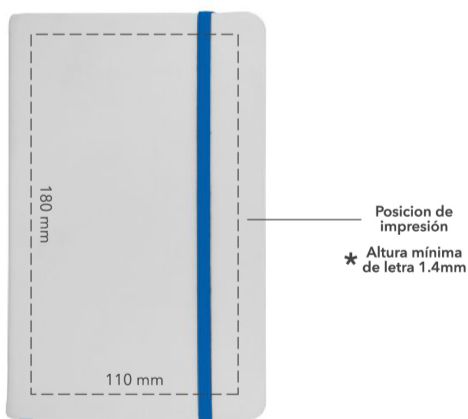

Azul

Gris

Morado

Naranja

rojo

verde

ESPECIFICACIONES

Medidas: 21x13.3x1.7 cm

Material: Piel vegana

DECORADO

Técnica(s): SERIGRAFIA

EMPAQUE

Empaque individual: 32 cm x 24 cm x 36 cm

Peso caja master: 10.5 Kg

Piezas por caja: 40

Material

Cubierta rígida forrada en piel vegana de primera calidad.

Papel

Papel óptico, con opacidad que permite aprovechar ambas caras

Construcción

Cosida y pegada para máxima resistencia.

Eco-friendly

Papel certificado de bosques sostenibles certificado

ÁREA DE IMPRESIÓN

El color de la libreta es sólo para referencia del área de impresión