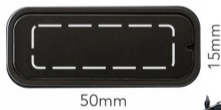

ESPECIFICACIONES

Medidas: 32.00x43.00x10.00 cm

Material: Nylon Balístico

DECORADO

Técnica(s): LASER

EMPAQUE

Empaque individual: 55.00 cm x 56.00 cm x 37.00 cm

Peso caja master: 16.50 Kg

Piezas por caja: 15

Capacidad

13.70 L

Peso

1.012 kg

Laptop sleeve

lleva tu lap de hasta 16"

Portabotella interno

compartimento interno para almacenaje de botella

ÁREA DE GRABADO

50mm

15mm

Posición de grabado

* Altura mínima de letra 1.4 mm

El color de la mochila es sólo para referencia del área de grabado.