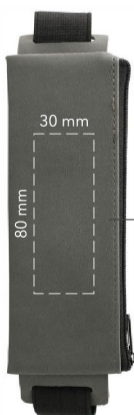

Estuche Tense

LIBRETAS

EST-TEN

El complemento ideal para tu libreta G4. Misma calidad de la familia SKIN. Material que permite grabado de alto contraste. Cierre extra suave y elástico indeformable. Capacidad para 4 a 5 bolígrafos de tamaño regular.

ESPECIFICACIONES

Medidas: 5.5x16x1.3 cm

Material: Nylon

DECORADO

Técnica(s): LASER

EMPAQUE

Empaque individual: 34.5 cm x 53 cm x 52 cm

Peso caja master: 7.5 Kg

Piezas por caja: 200

Material

Piel vegana de gran suavidad al tacto. Repelente al agua y de gran resistencia.

Capacidad

Puede sostener 4-8 artículos de escritura o su equivalente.

Construcción

Cosida con hilo nylon de alta resistencia.

Eco-friendly

Cierre anti-jam que nunca se atora.

ÁREA DE GRABADO

Posición de grabado
* Altura mínima de letra 1.4mm

El color de la libreta es sólo para referencia del área de grabado